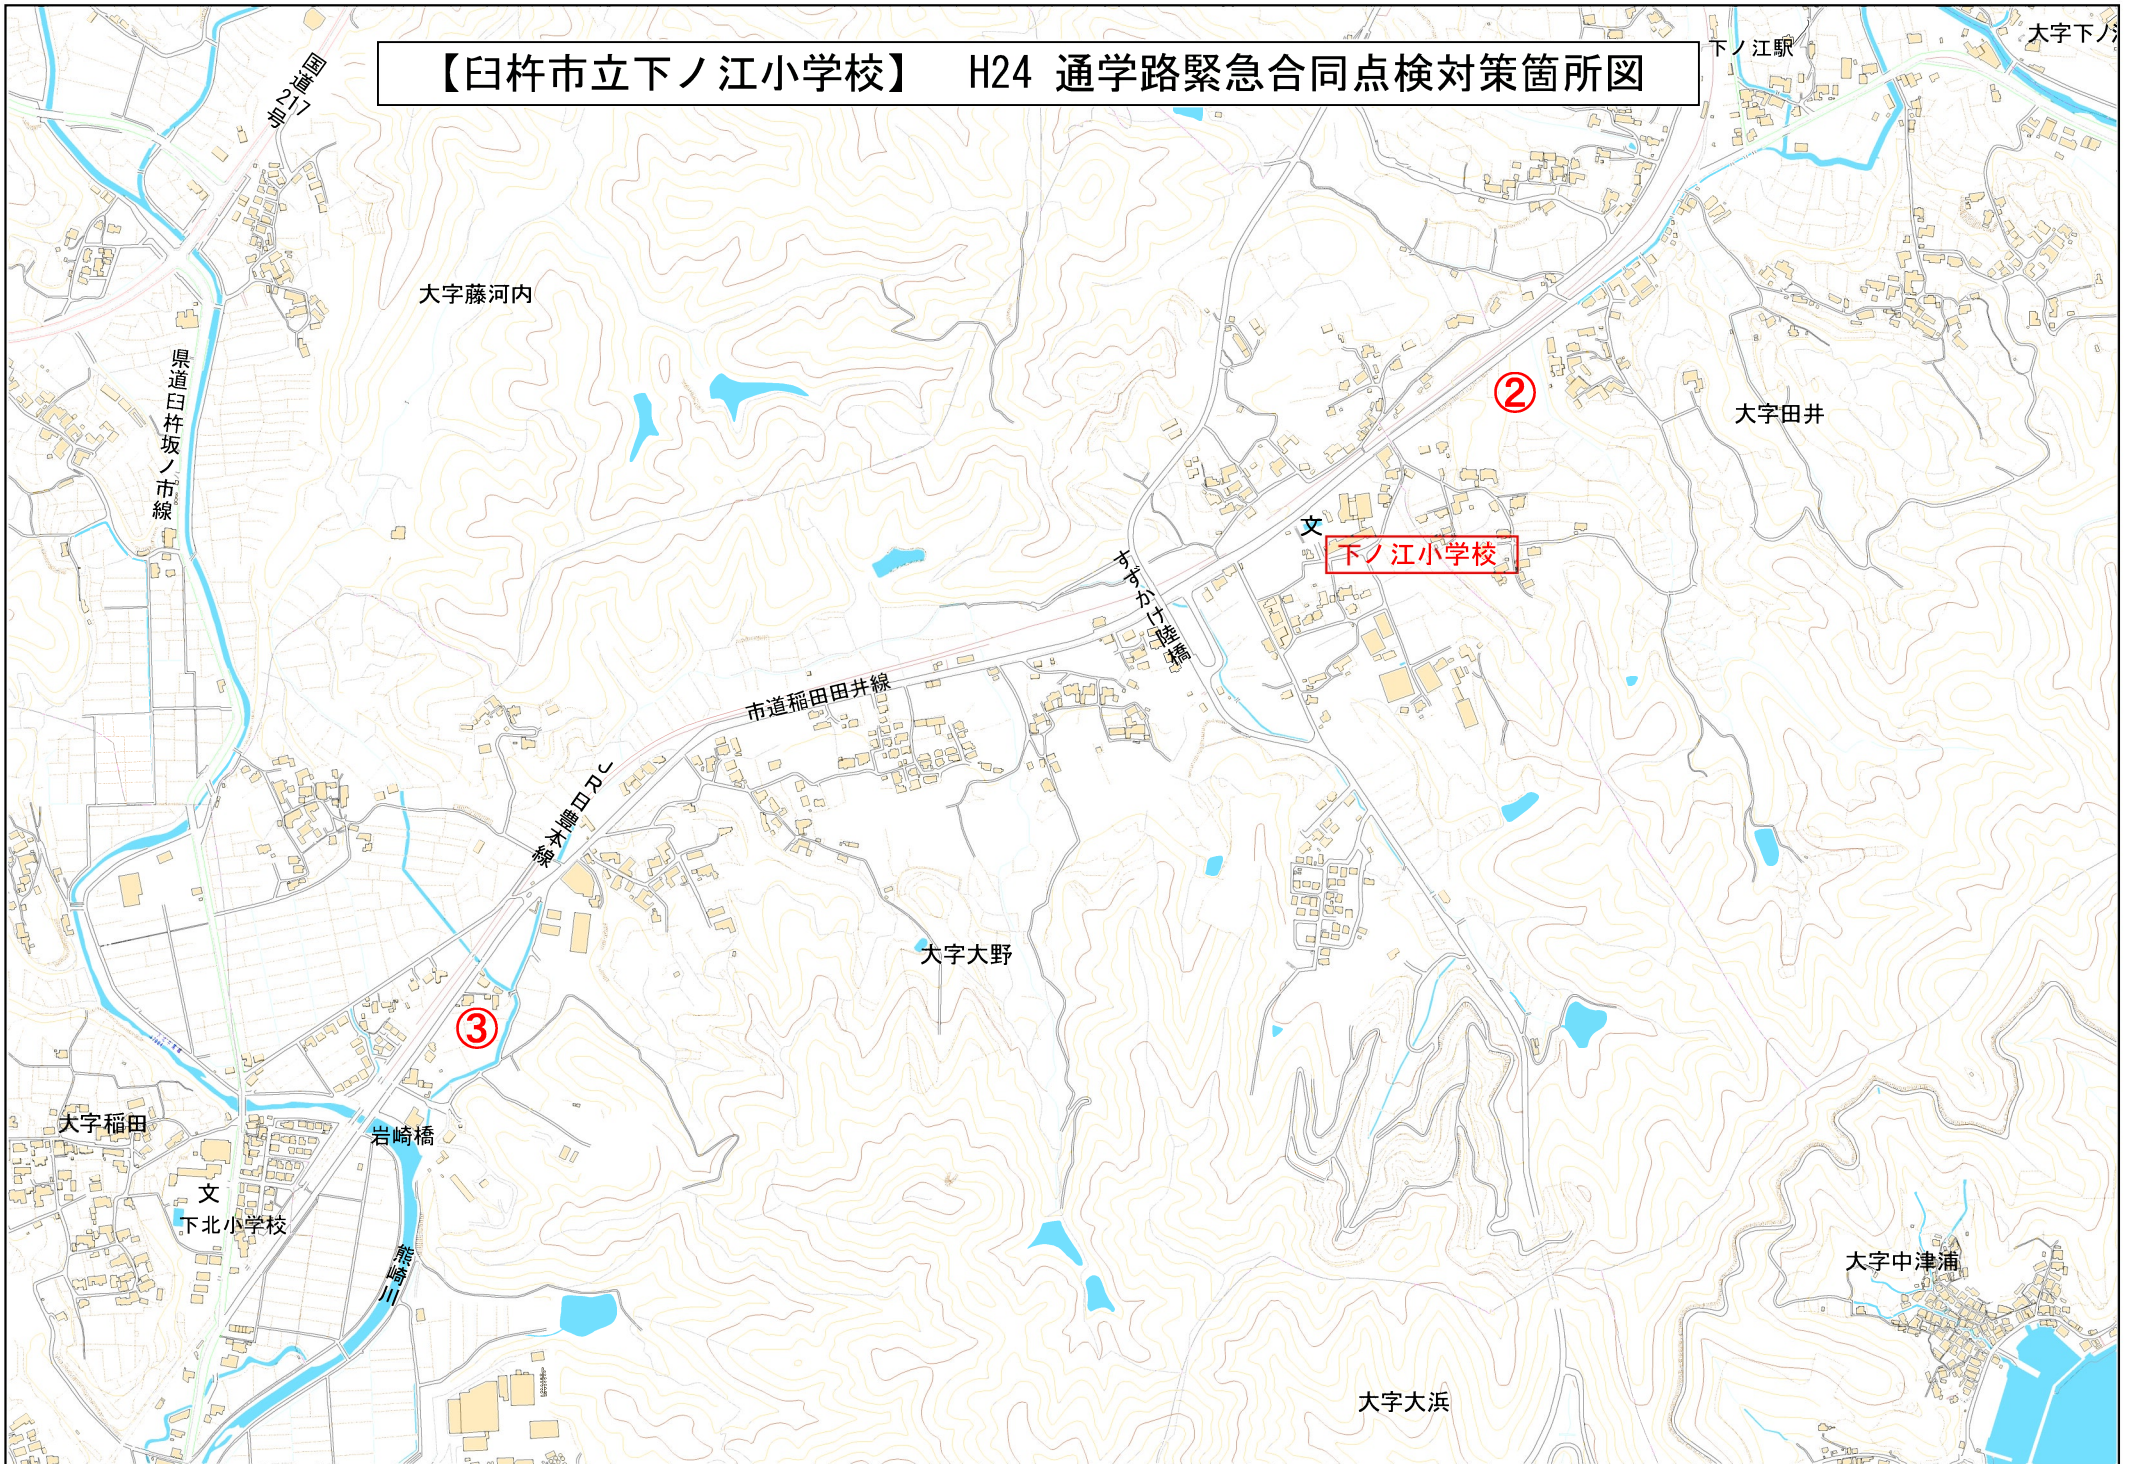

【臼杵市立下ノ江小学校】 H24 通学路緊急合同点検対策箇所図

【臼杵市立下ノ江小学校】 H24 通学路緊急合同点検対策箇所図

# 【臼杵市立臼杵小学校】 H24 通学路緊急合同点検対策箇所図

【臼杵市立臼杵南小学校】 H24 通学路緊急合同点検対策箇所図