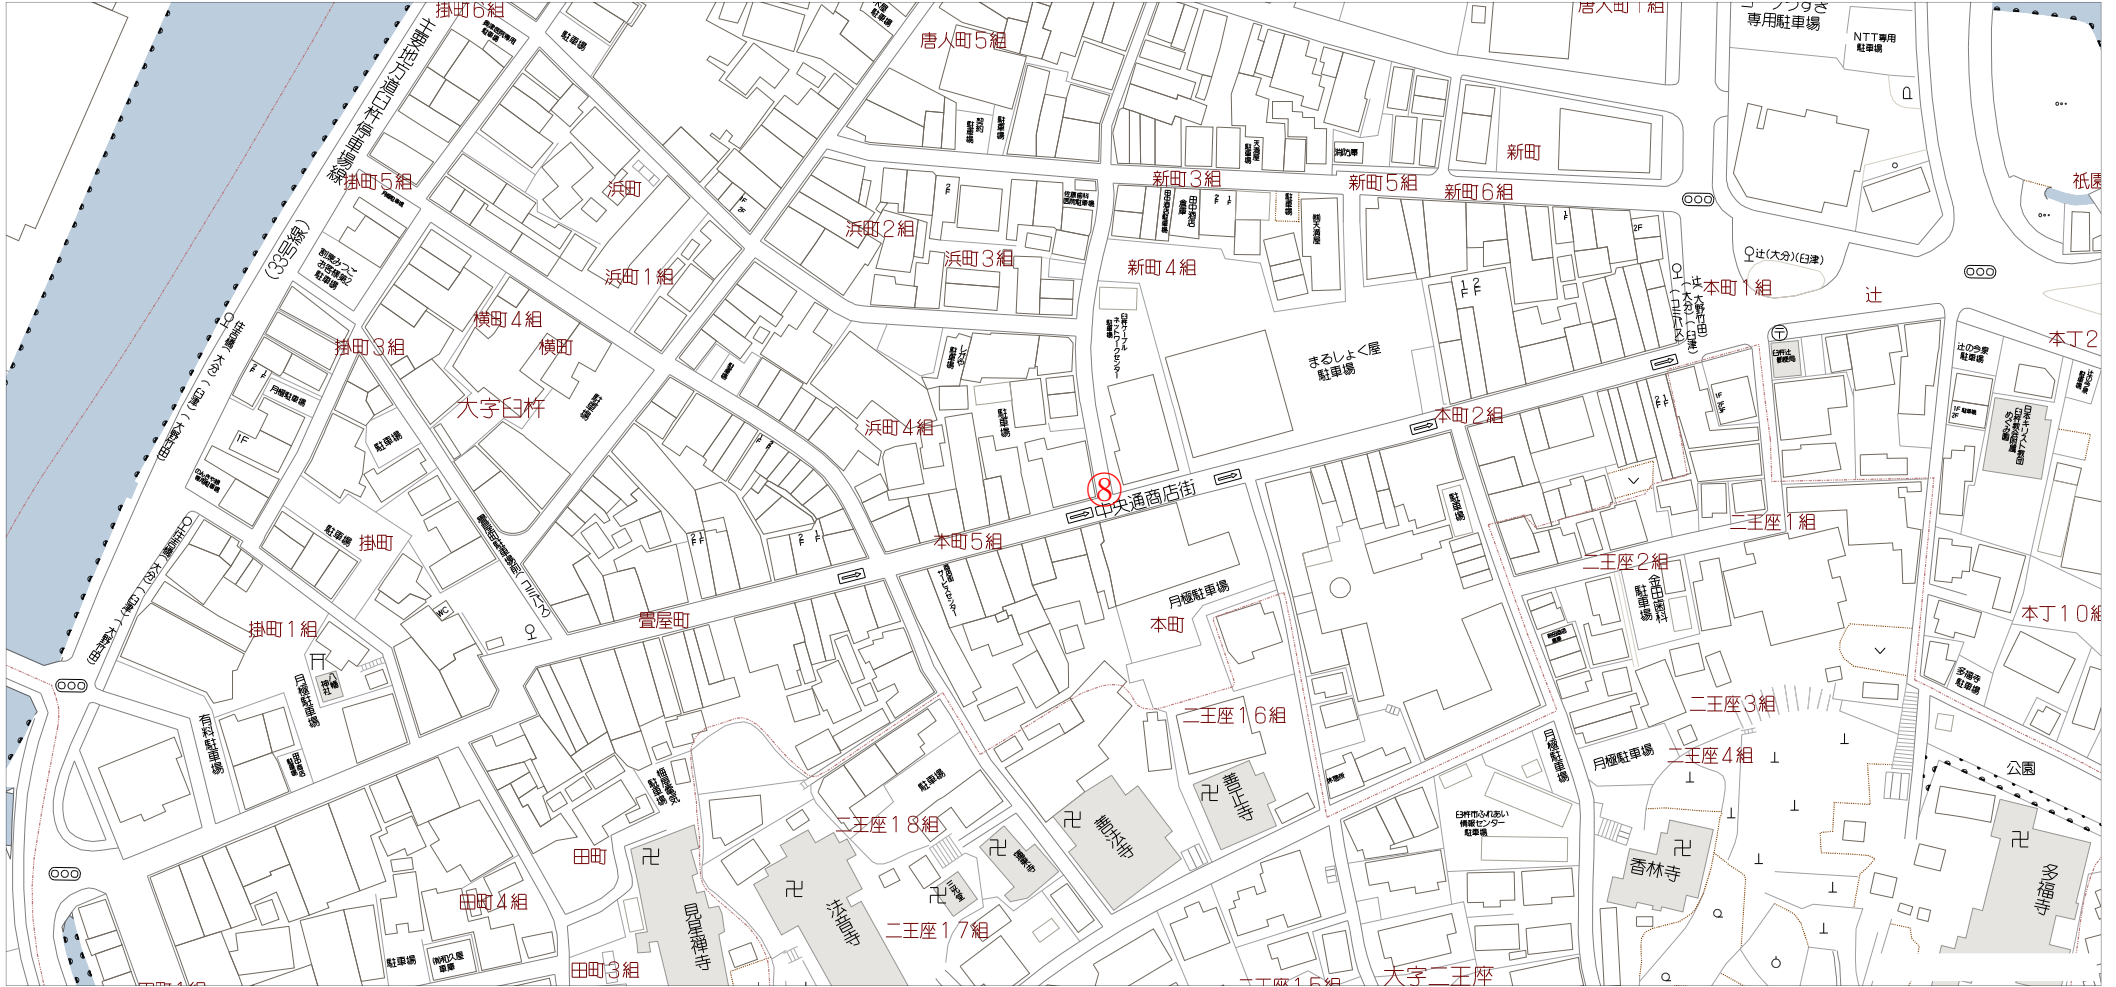

令和6年度 通学路点検対策箇所図

令和6年度 通学路点検対策箇所図

令和6年度 通学路点検対策箇所図

令和6年度 通学路点検対策箇所図

令和6年度 通学路点検対策箇所図

令和6年度 通学路点検対策箇所図

令和6年度 通学路点検対策箇所図

令和6年度 通学路点検対策箇所図

令和6年度 通学路点検対策箇所図