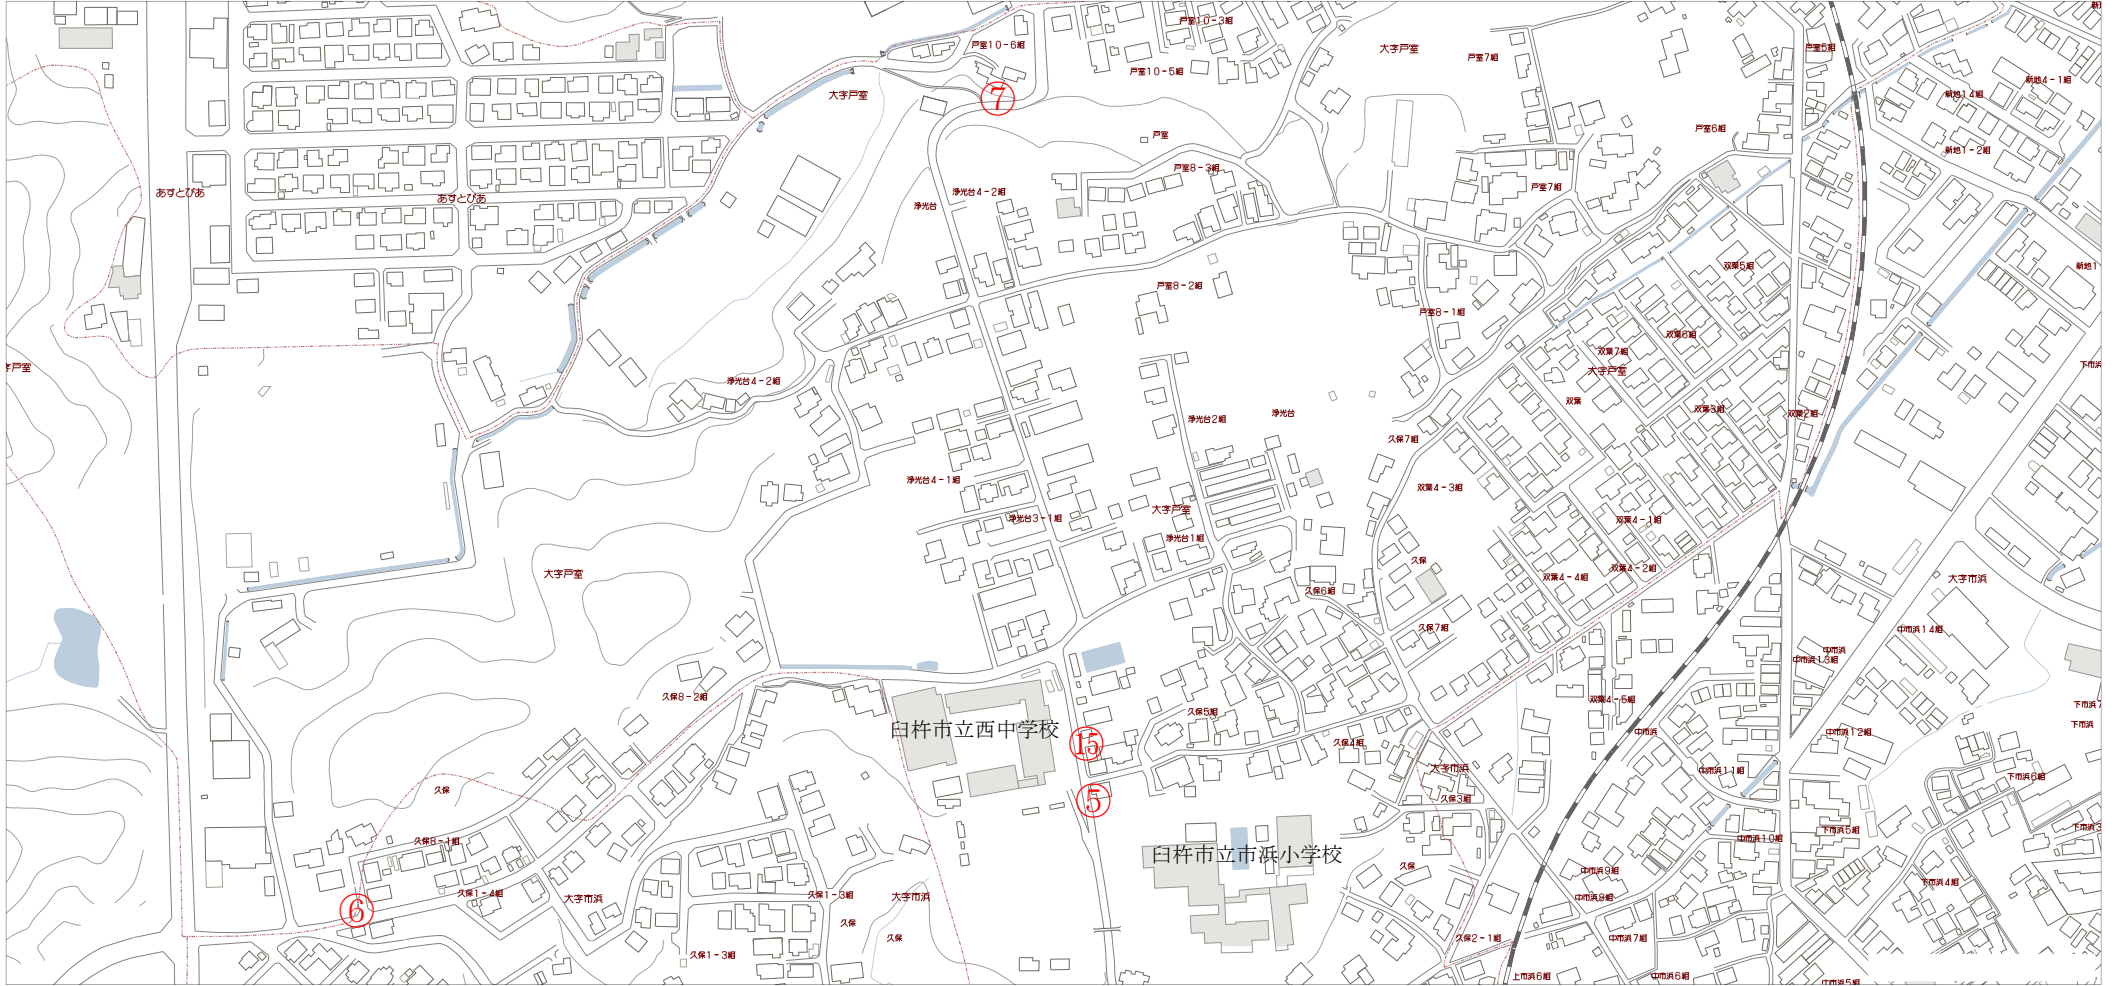

令和6年度 通学路点検対策箇所図

令和6年度 通学路点検対策箇所図

令和6年度 通学路点検対策箇所図

令和6年度 通学路点検対策箇所図

令和6年度 通学路点検対策箇所図

令和6年度 通学路点検対策箇所図

令和6年度 通学路点検対策箇所図

令和6年度 通学路点検対策箇所図

令和6年度 通学路点検対策箇所図