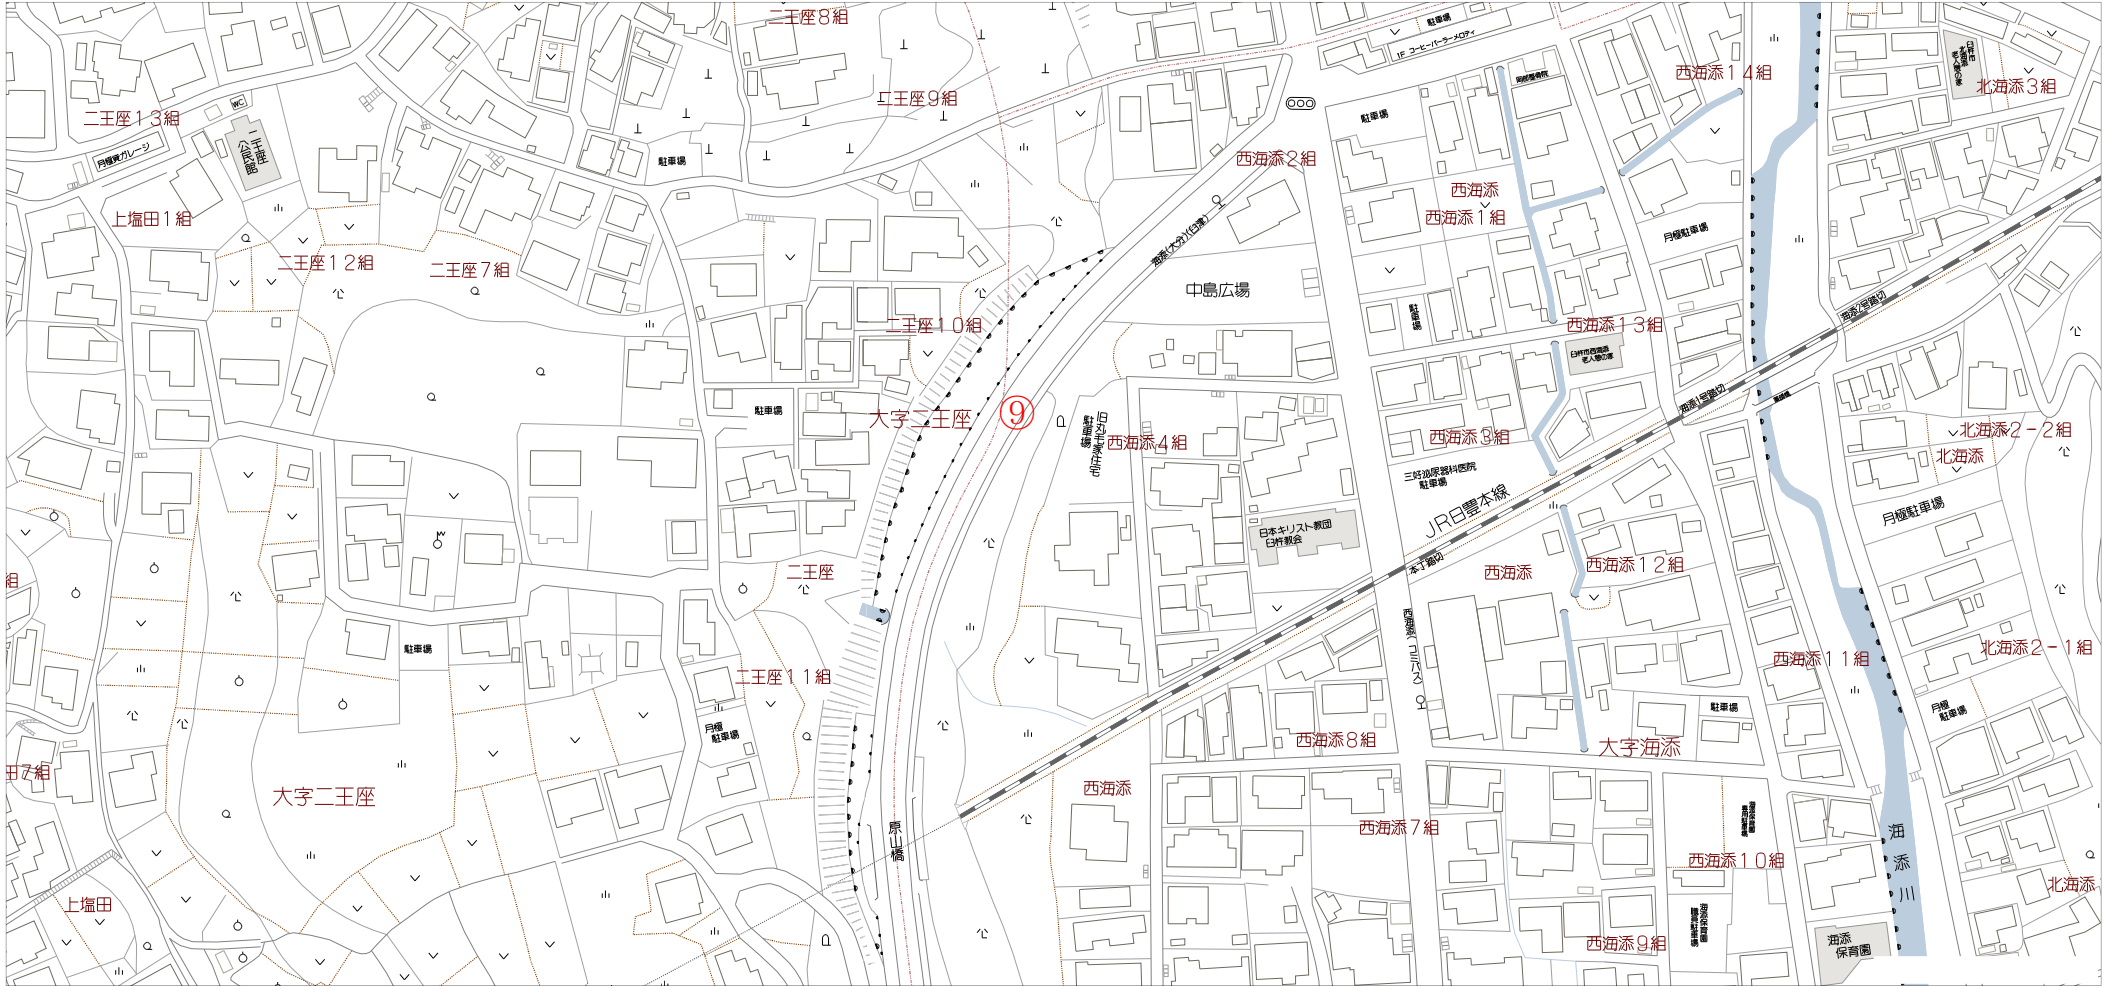

令和6年度 通学路点検対策箇所図

令和6年度 通学路点検対策箇所図

令和6年度 通学路点検対策箇所図

令和6年度 通学路点検対策箇所図

令和6年度 通学路点検対策箇所図

令和6年度 通学路点検対策箇所図

令和6年度 通学路点検対策箇所図

令和6年度 通学路点検対策箇所図

令和6年度 通学路点検対策箇所図